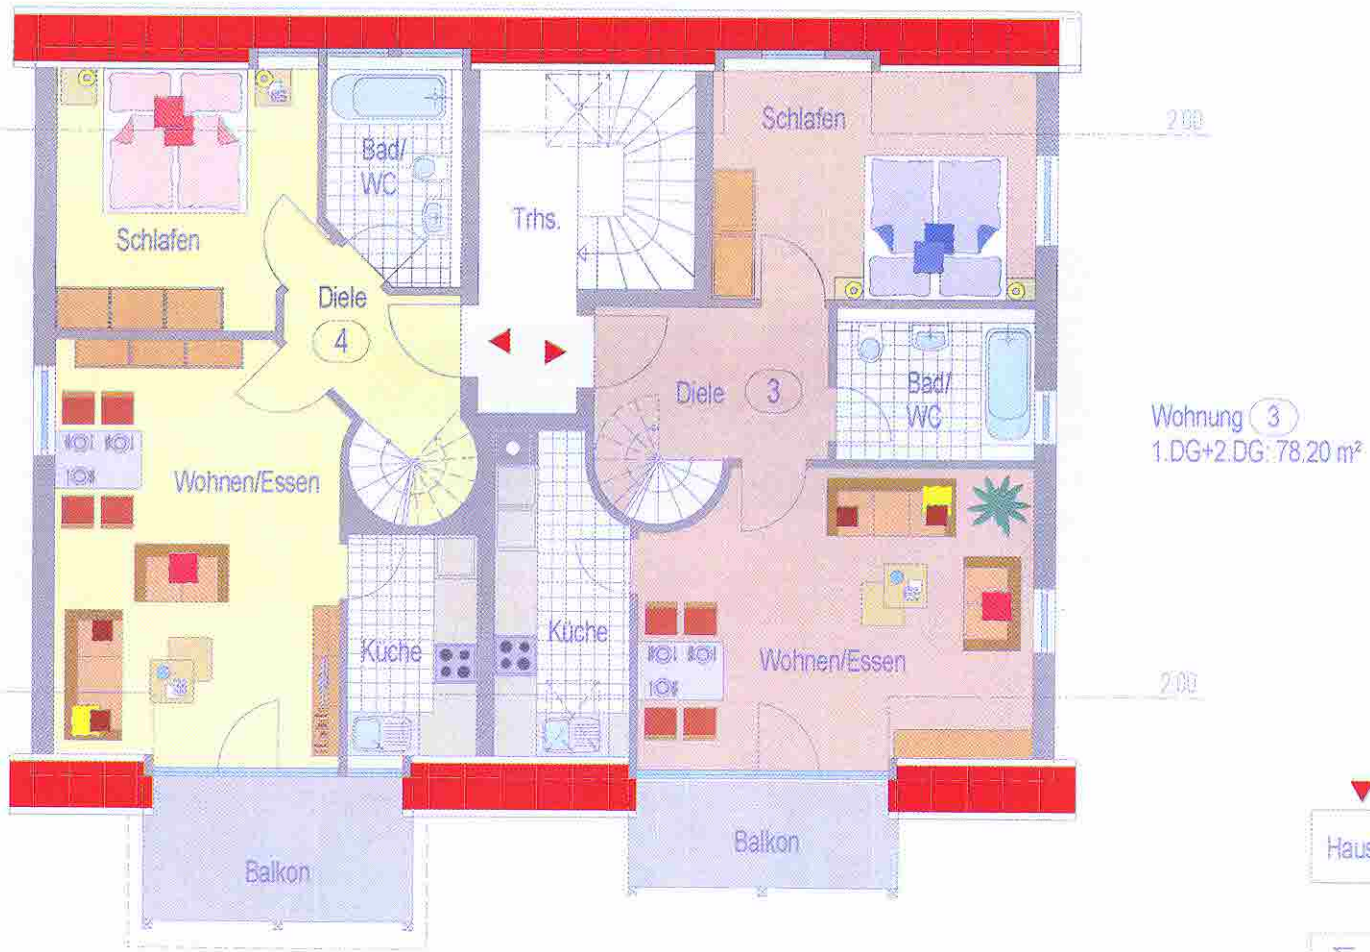

Grundriss 1.DACHGESCHOSS M 1/100

Wohnung 3
1.DG+2.DG: 78,20 m²

Grundriss 2.DACHGESCHOSS M 1/100